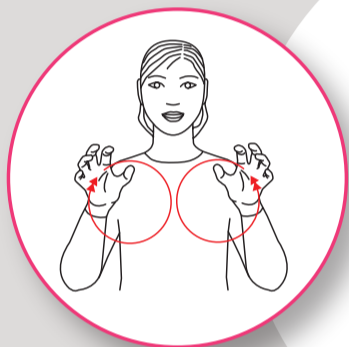

HALLOWEEN

GRESSKAR

KOSTYME

SKUMMEL

REFLEKS

EDDERKOPP

HEKS

MÅNE

HALLOWEEN

SPØKELSE

MUMIE

RINGE PÅ

GODTERI

SKJELETT

REDD

BØTTE