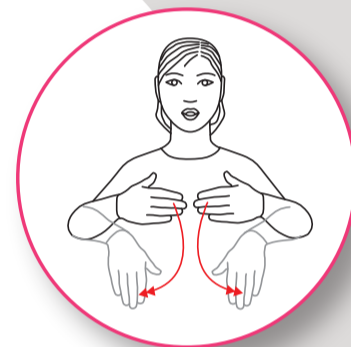

HALLOWEEN

GRESSKAR

KOSTYME

SKUMMEL

REFLEKS

EDDERKOPP

HEKS

MÅNE

HALLOWEEN

SPØKELSE

MUMIE

RINGE PÅ

GODTERI

SKJELETT

REDD

BØTTE